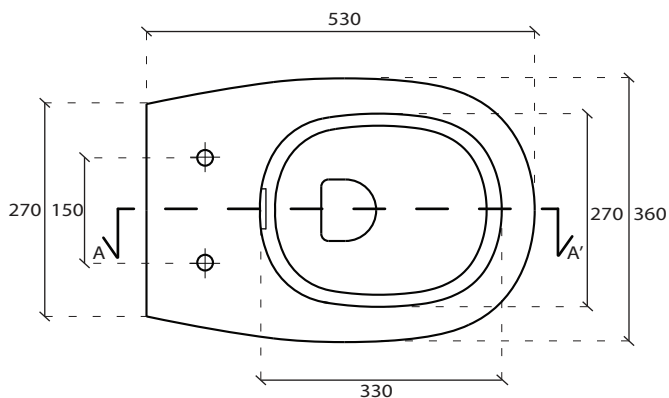

EDEN

Designed by **Antonio Pascale**

GALASSIA Italy

Art. **7212**

INFO

VASO SOSPESO SENZA BRIDA
Wall-hung without RIM

PESO Kg 24
Weight

REVISIONE 1.0
Silvano Mariano

DATA
22/11/16

CE EN 997

COLORI

● **BIANCO LUCIDO** cod. **7215**
Glossy White

ACCESSORI

COPRIVASO EXTRASLIM
Extra slim seat-cover

cod. **7219**

COPRIVASO EXTRASLIM A CADUTA RALLENTATA
Extra slim seat-cover soft closing

cod. **7220**

STAFFA FISSAGGIO
Fixing bracket for wall-hung wc

cod. **9051**

RACCORDO SCARICO PARETE
Pipe for wall drain

cod. **9053**

VISTA DALL'ALTO

SEZIONE A-A'